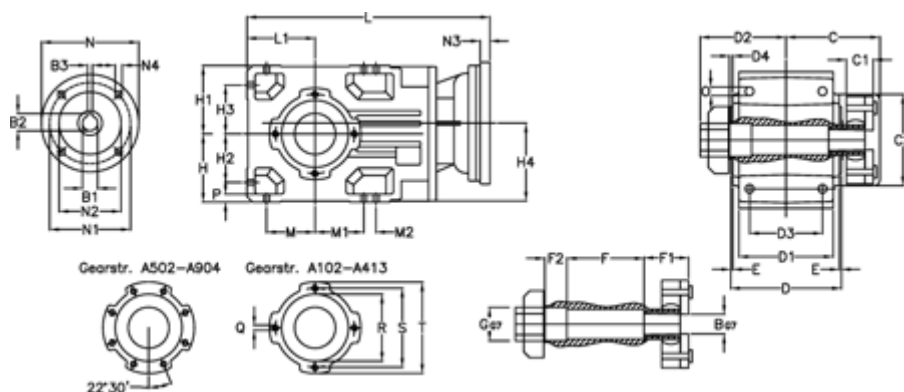

Varenummer: 29600302936420  
 Beskrivelse: Keglehjulsgear A302QF40-29,3-P63B5

## Mål

B	= 40	D = 156	F2 = 50	L = 333.0	N3 = -
B1	= 11	D1 = 130	G = 42	L1 = 90	N4 = M8x19
B2	= 12.8	D2 = 80	GA = 14,5 NM	M = 63.0	O = 12.0
B3	= 4	D3 = 95	H = 90	M1 = 63.0	P = 11
Betegnelse	= A302QF-xx-P63 B5	d4 = 5.0	H1 = 90	M2 = 22	Q = M8x15
C	= 113.5	E = 3.0	H2 = 63.0	N = 140	R = 95
C1	= 24	F = 95.5	H3 = 63.0	N1 = 115	S = 115
C2	= 90.0	F1 = 48.0	H4 = 108.5	N2 = 95	T = 140